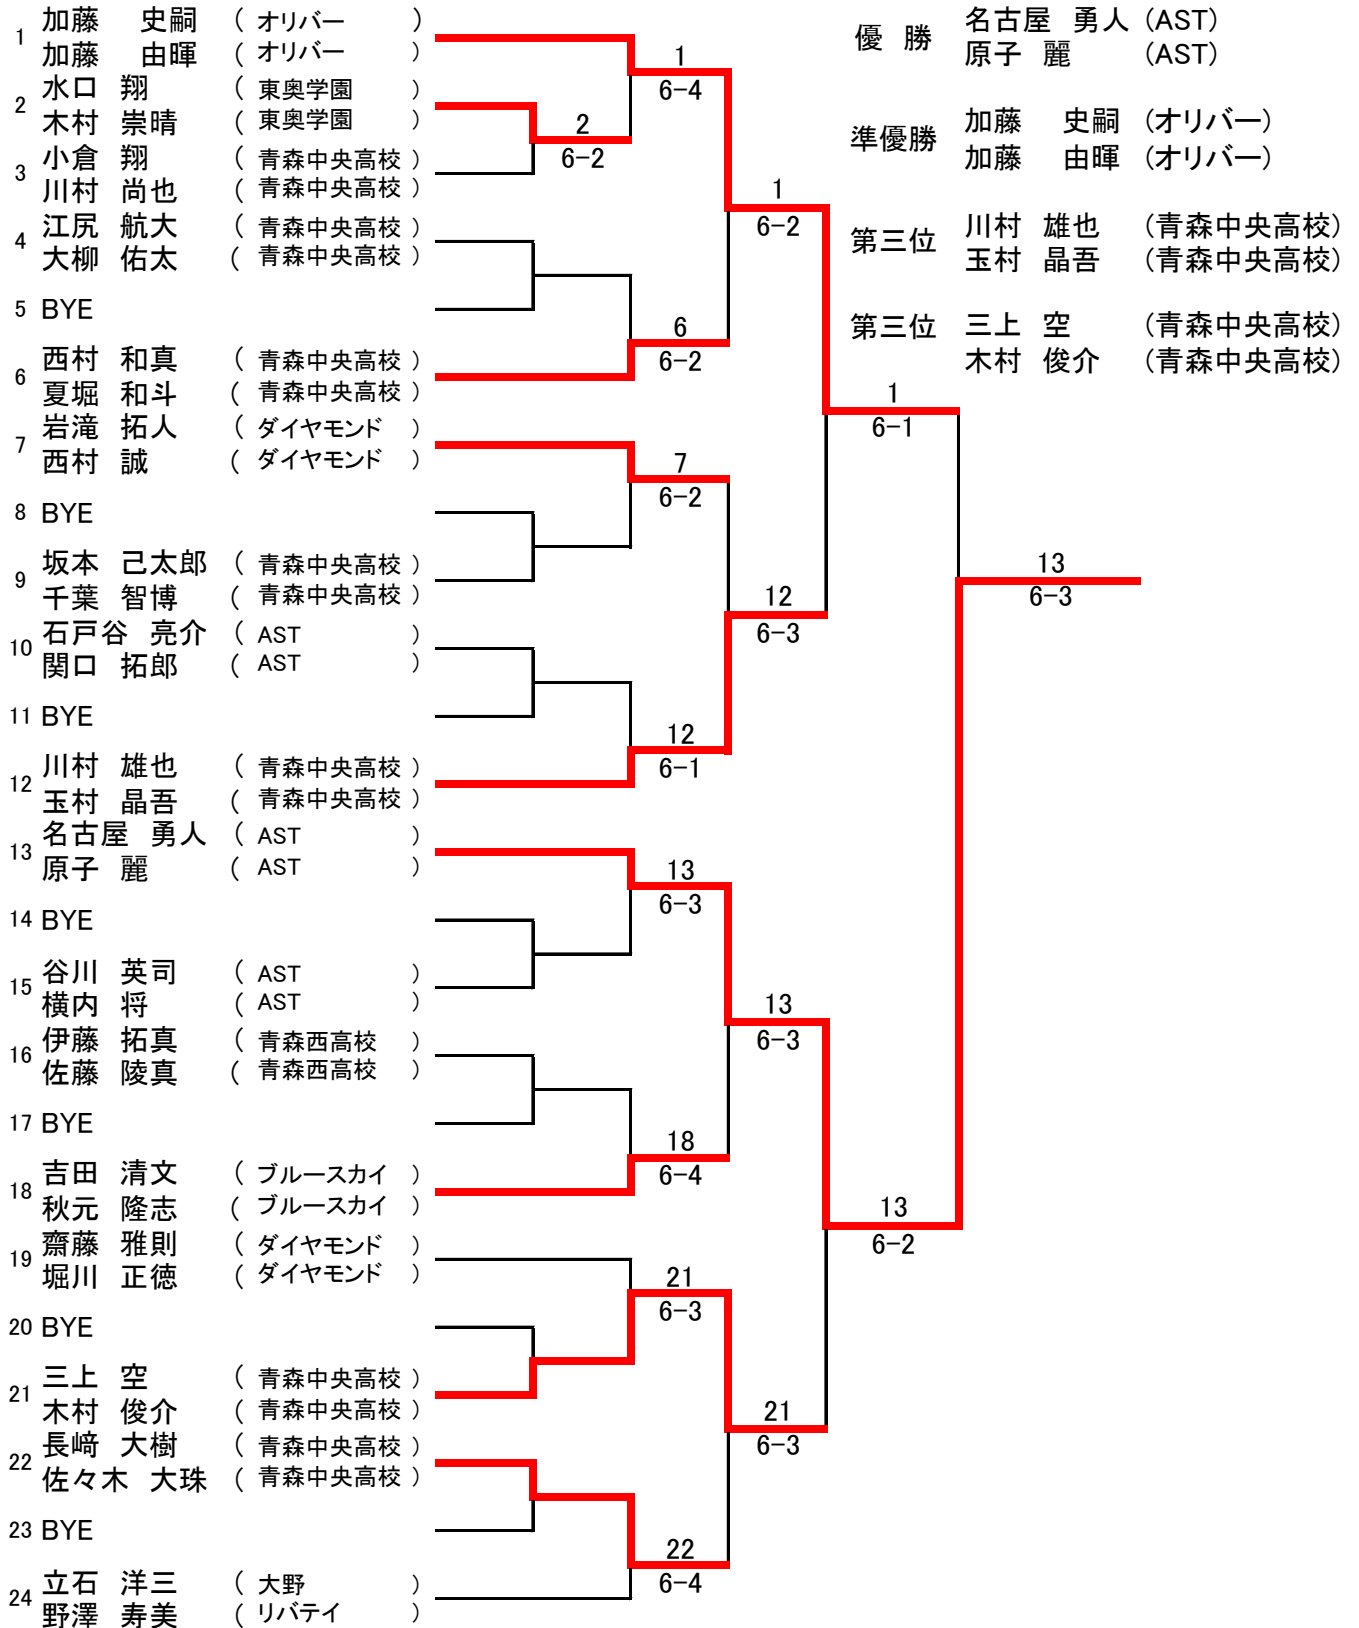

## 男子ダブルスA

## 男子ダブルスB

# 女子A級決勝リーグ

1-2, 2-3, 1-3

	選手名	所属	1	2	3	勝敗	順位
1	加藤英里 種市聡子	オリバー オレンジ		4-6	4-6	0-2	3
2	盛 みずな 下村 好	青森西高校 青森西高校	6-4		6-4	2-0	1
3	濱道 菜子 ニッ森 萌乃	AST AST	4-6	6-4		1-1	2

優勝 盛 みずな 青森西高校  
下村 好 青森西高校