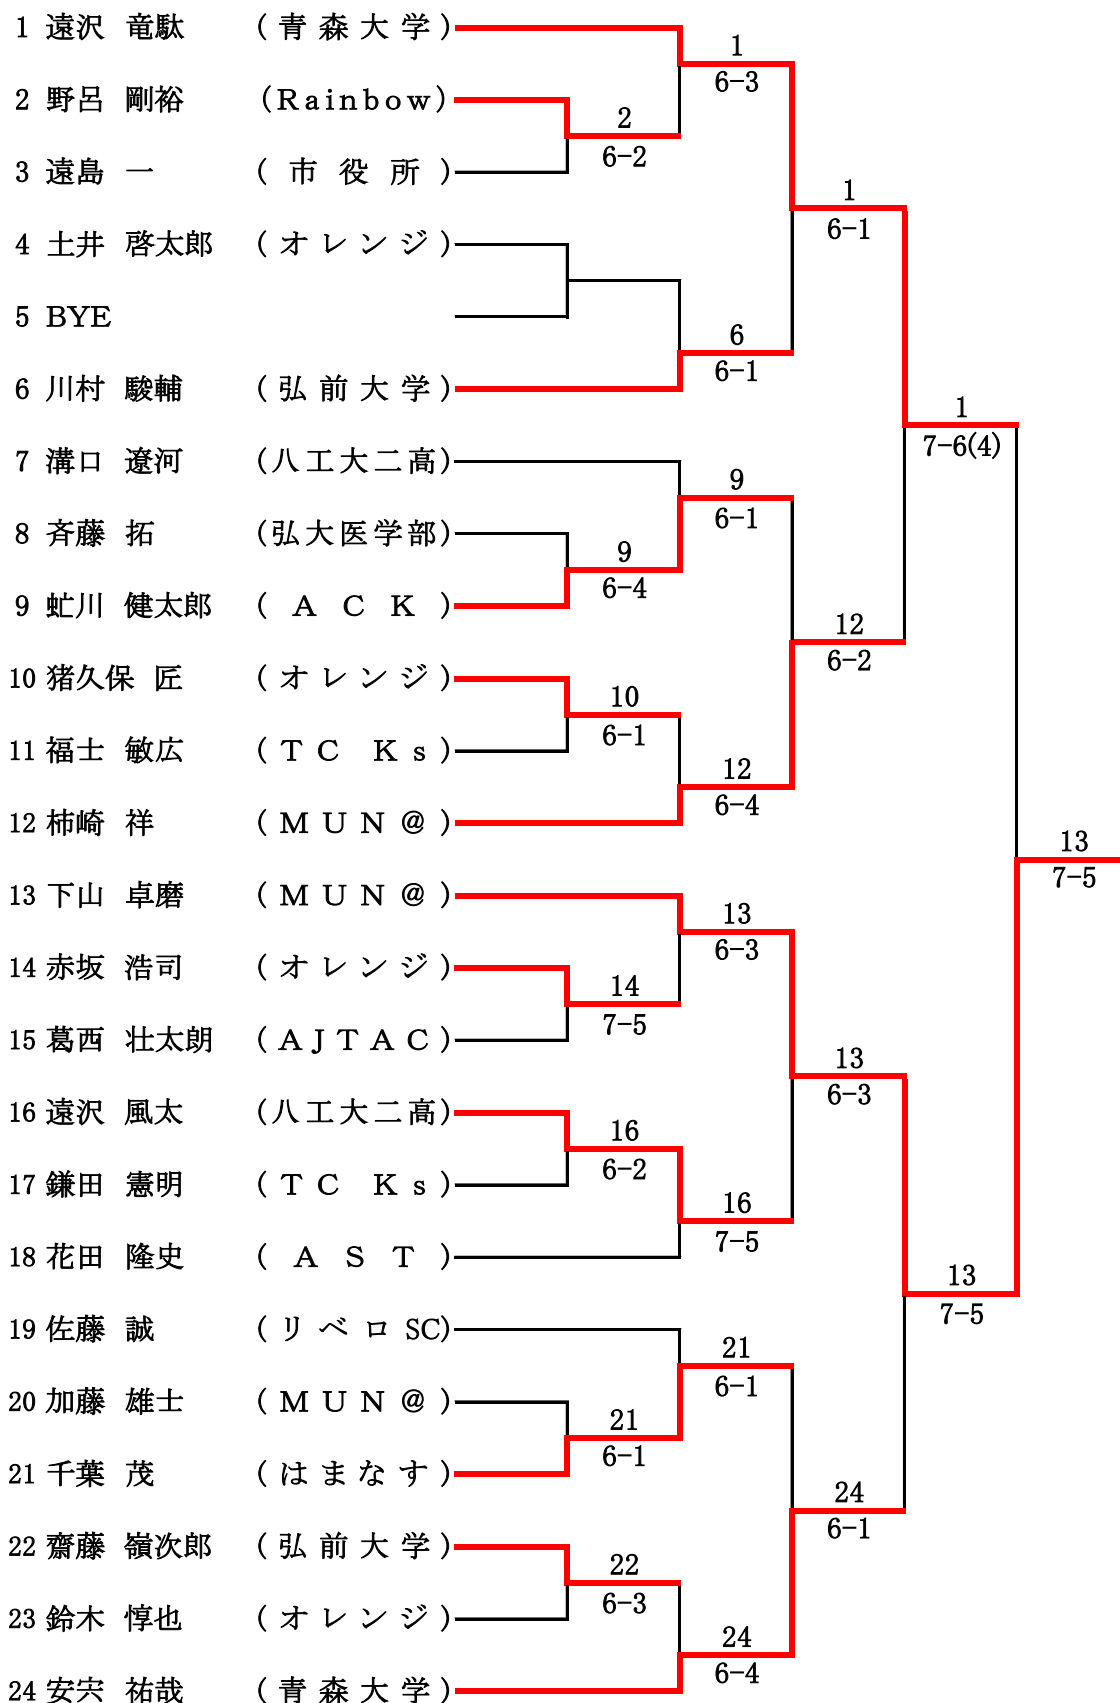

男子シングルスA決勝トーナメント

優勝 下山 卓磨 (MUN@)
 準優勝 遠沢 竜駄 (青森大学)
 第3位 柿崎 祥 (MUN@)
 第3位 安宍 祐也 (青森大学)

女子A級決勝リーグ戦

1-2 3-4 . 1-5 2-3 . 1-4 2-5 . 1-3 4-5 . 2-4 3-5

	選手名	所属	1	2	3	4	5	勝敗	順位
1	市村 あさひ	八戸シーガル スポーツクラブ	/	6-2	-	2-6	6-2	2-1	2
2	中村 優花	弘前大学	2-6	/	-		2-6	0-3	4
3	岩崎 詩穂	公立大学	-	-	/	-	-	-	-
4	七尾 日向子	A J T A C	6-2	6-2	-	/	6-1	3-0	1
5	高坂 桃子	弘前大学	2-6	6-2	-	1-6	/	1-2	3

優勝 七尾 日向子 (AJTAC)
準優勝 市村 あさひ (八戸CSC)

女子B級予選リーグ

①ブロック

1-2 2-3 1-3

	選手名	所属	1	2	3	勝敗	順位
1	蛭名 衣蔭	A C K	/	6-1	3-6	1-1	2
2	袴田 萌生	東高校	1-6	/	1-6	0-2	3
3	山口 洋美	東高校	6-3	6-1	/	2-0	1

②ブロック

1-2 2-3 1-3

	選手名	所属	1	2	3	勝敗	順位
1	蝦名 美結	東高校	/	6-7(4)	4-6	0-2	3
2	藤田 恵美子	ダイヤモンド	7-6(4)	/	6-3	2-0	1
3	工藤 彩加	A S T	3-6	6-4	/	1-1	2