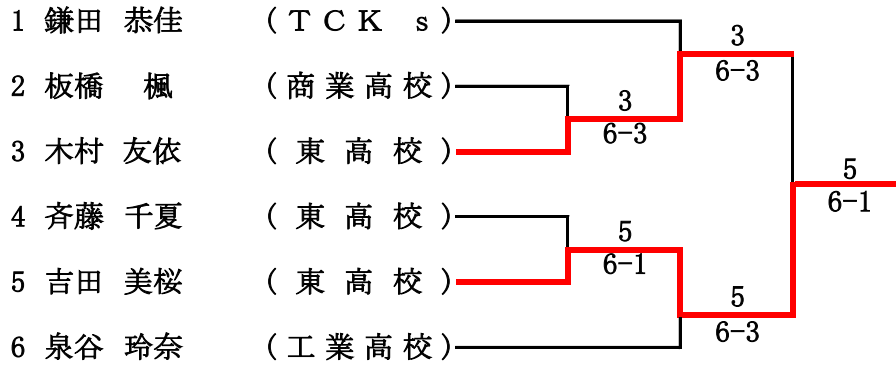

③ブロック

1-2 2-3 1-3

	選手名	所属	1	2	3	勝敗	順位
1	斎藤 千夏	東高校	/	6-0	6-4	2-0	1
2	成田 楓	商業高校	0-6	/	1-6	0-2	3
3	木村 友依	東高校	4-6	6-1	/	1-1	2

女子B決勝トーナメント

優勝 蛭名 衣蔭 ACK校
 準優勝 山口 洋美 東高校

女子C決勝トーナメント

優勝 吉田 美桜 東高校
 準優勝 木村 友依 東高校

男子シングルスC決勝トーナメント