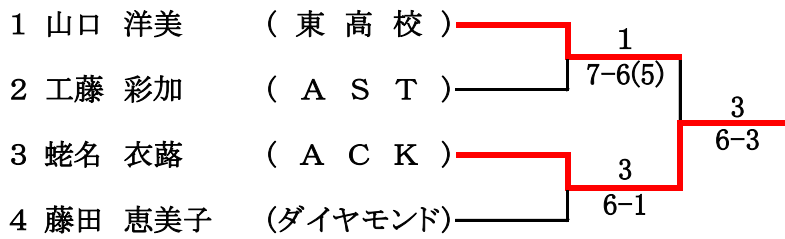

女子B決勝トーナメント

優勝 蛭名 衣蔭 ACK校
準優勝 山口 洋美 東高校