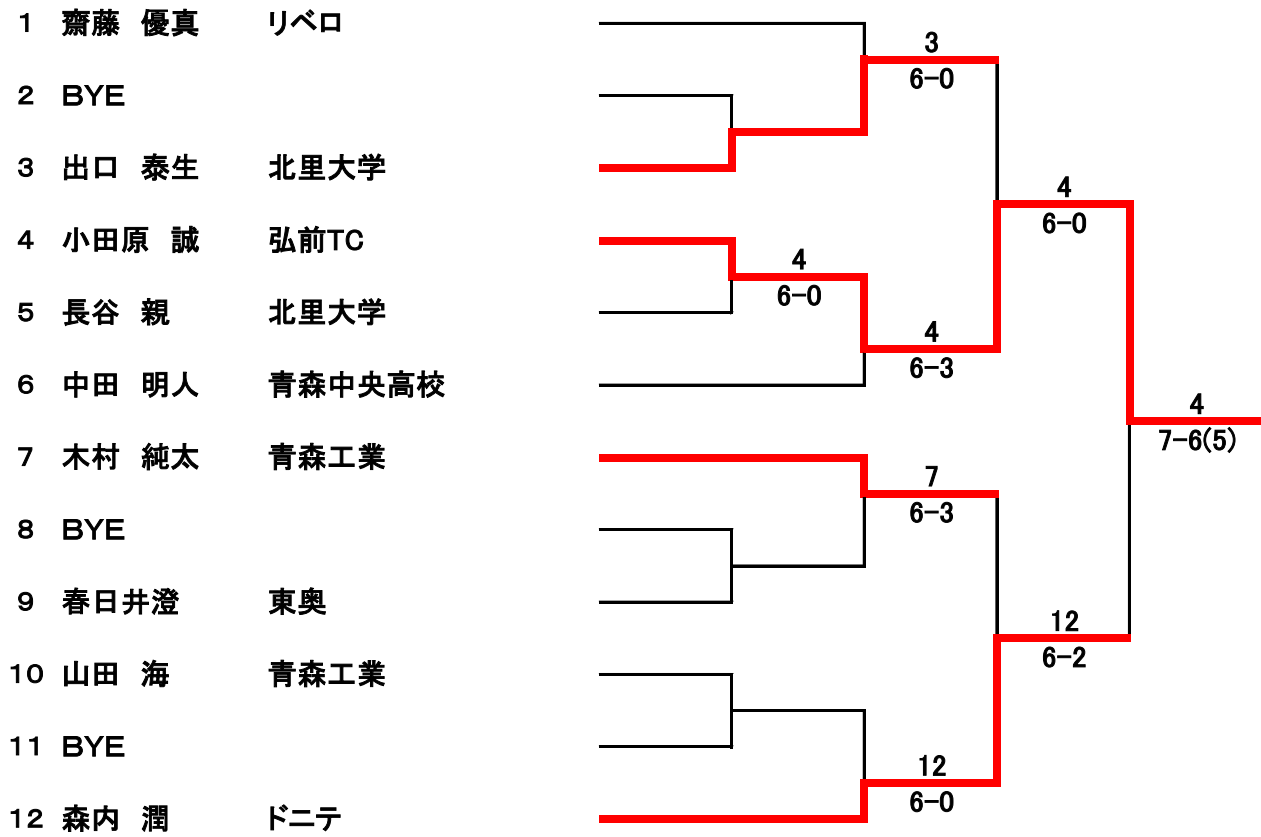

⑧ブロック

1-2 2-3 1-3

	選手名	所属	1	2	3	勝敗	順位
1	土岐 捷人	弘大医学部		1-6	0-6	0-2	3
2	出口 泰生	北里大学	6-1		6-4	2-0	1
3	長澤 豊生	一般	6-0	4-6		1-1	2

⑨ブロック

1-2 2-3 1-3

	選手名	所属	1	2	3	勝敗	順位
1	長谷 親	北里大学		6-0	6-2	2-0	1
2	大橋 勇輝	青森中央高校	0-6		3-6	0-2	3
3	佐々木 爽一郎	青森JTAC	2-6	6-3		1-1	2

男子C級決勝トーナメント