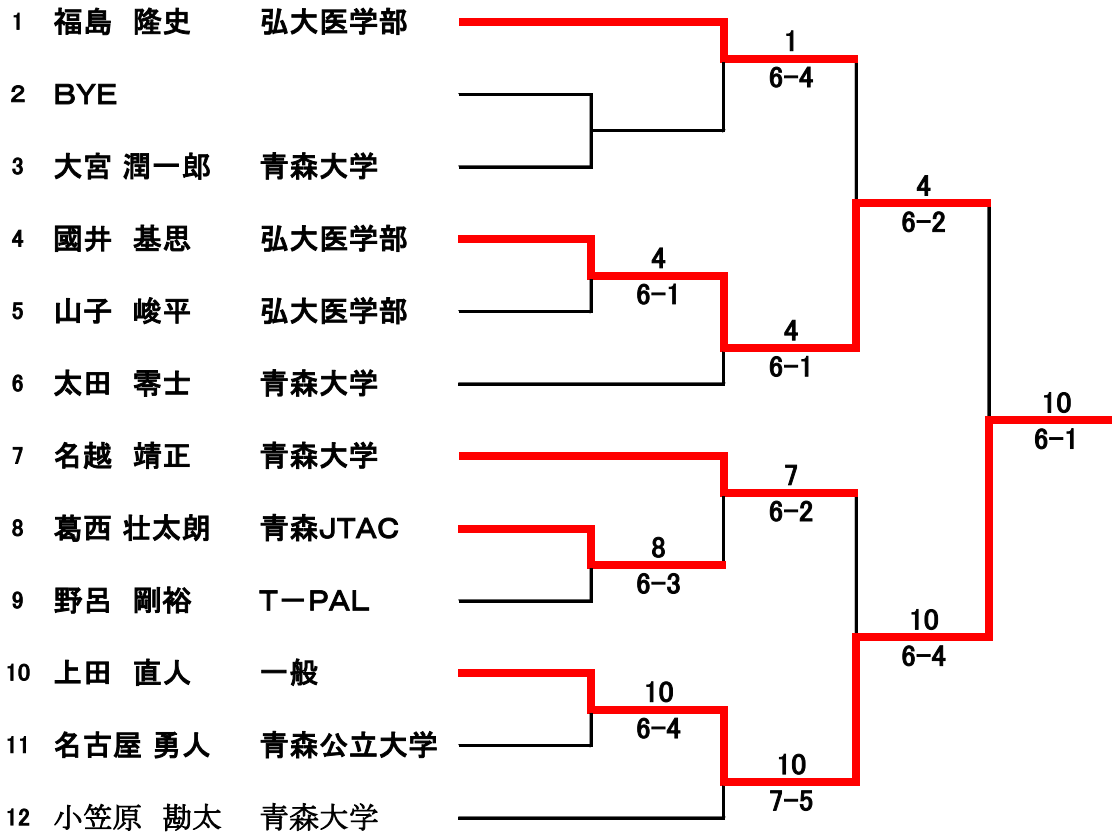

	選手名	所属	1	2	3	勝敗	順位
1	有馬 諒	弘前大学		1-6	6-2	1-1	2
2	名古屋 勇人	青森公立大学	6-1		6-0	2-0	1
3	佐々木 克	青森大学	2-6	0-6		0-2	3

⑩ブロック

1-2 2-3 1-3

	選手名	所属	1	2	3	勝敗	順位
1	今西 雄也	弘大医学部		4-6	6-3	1-1	2
2	葛西 壮太郎	青森JTAC	6-4		6-1	2-0	1
3	川村 尚也	青森中央高校	3-6	1-6		0-2	3

⑪ブロック

1-2 2-3 1-3

	選手名	所属	1	2	3	勝敗	順位
1	長内 佑樹	ACK		6-2	4-6	1-1	2
2	長崎 大樹	青森中央高校	2-6		0-6	0-2	3
3	山子 峻平	弘大医学部	6-4	6-0		2-0	1

男子A級決勝トーナメント