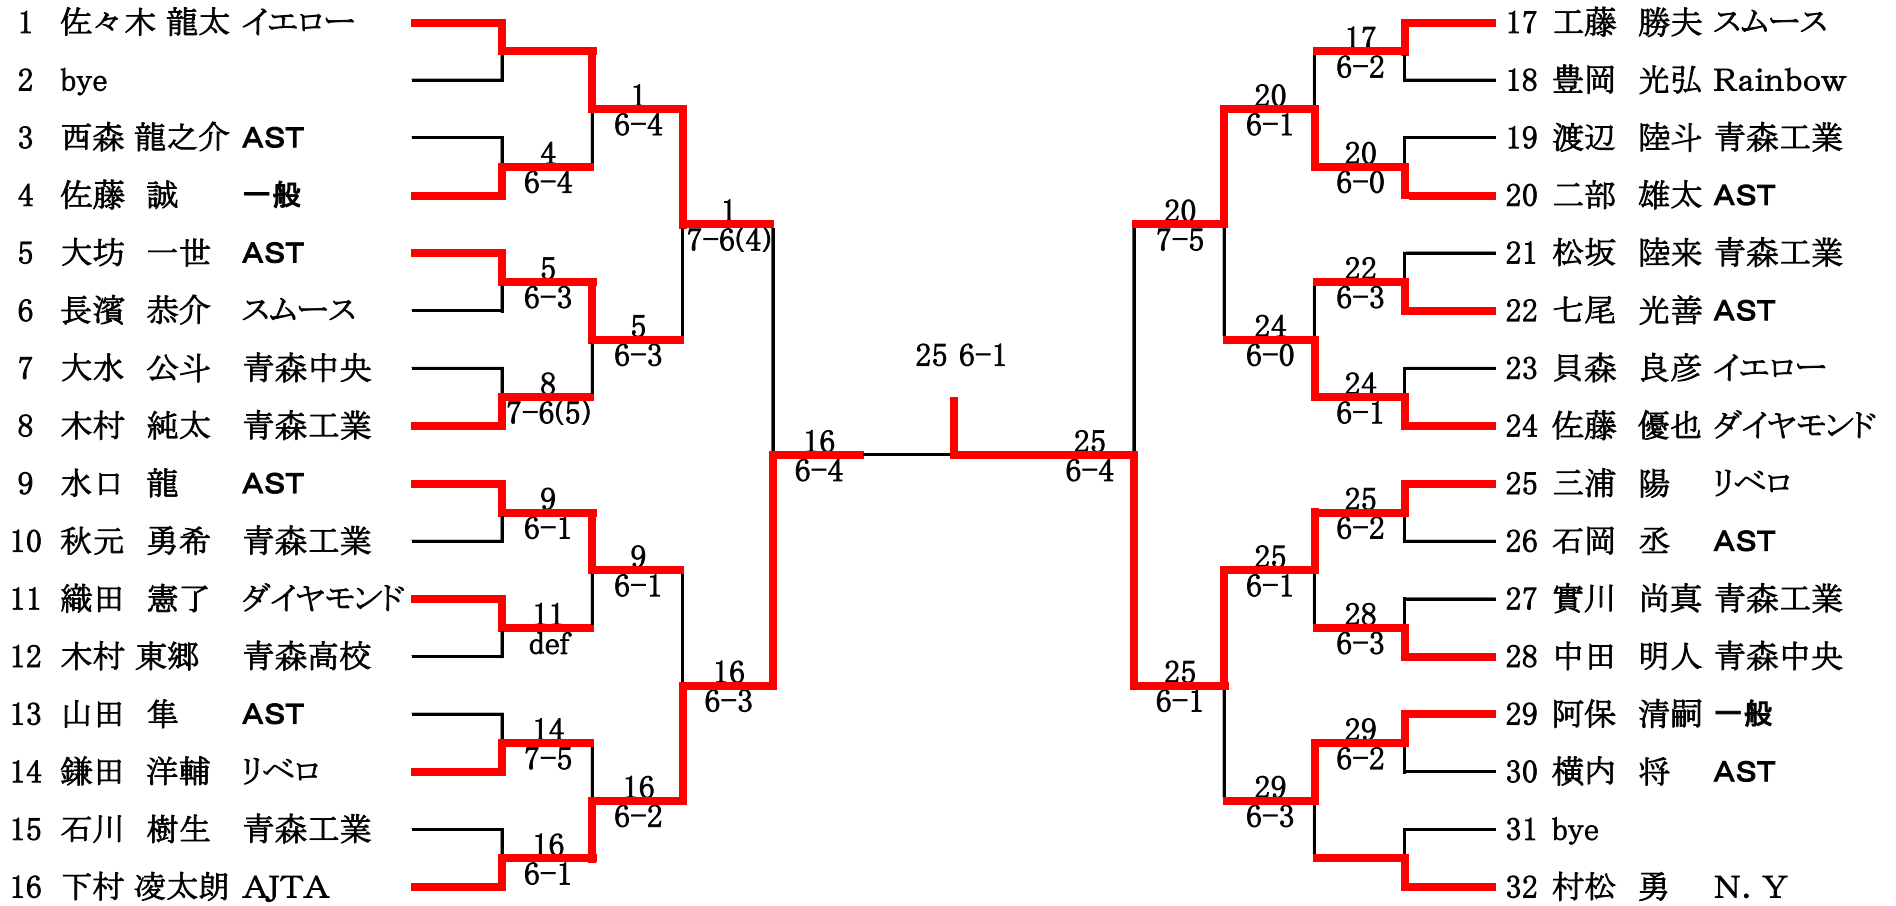

決勝トーナメント

女子C級 決勝リーグ

試合順 1-2 3-4 / 1-5 2-3 / 1-4 2-5 / 1-3 4-5 / 2-4 3-5

	選手名	所属	1	2	3	4	5	勝敗	順位
1	奈良 百華	青森商高		7-5	6-0	3-6	6-2	3-1	2
2	七尾 美貴子	AST	5-7		6-4	2-6	6-0	2-2	3
3	澤田 葵	青森商高	0-6	4-6		2-6	6-0	1-3	4
4	笹森 心響	AJTA	6-3	6-2	6-2		6-0	4-0	1
5	猪股 楓乃	青森商高	2-6	0-6	0-6	0-6		0-4	5

男子B級 決勝トーナメント

男子C級決勝トーナメント