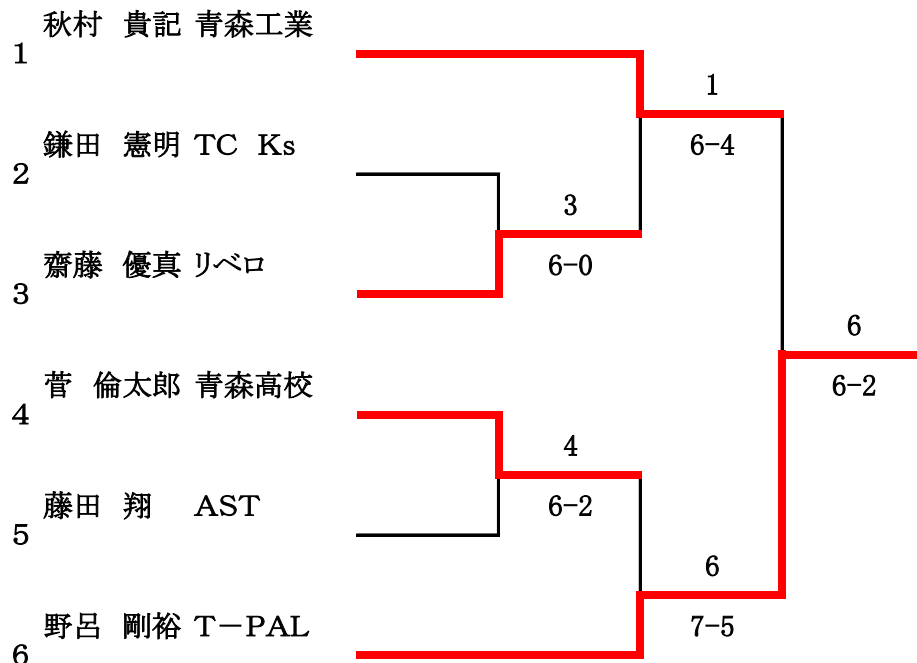

男子A級予選リーグ

①ブロック 試合順 1-2 2-3 1-3

	選手名	所属	1	2	3	勝敗	順位
1	秋村 貴記	青森工業	/	6-1	6-1	2-0	1
2	藤田 翔	AST	1-6	/	6-3	1-1	2
3	藤本 諭	TC Ks	1-6	3-6	/	0-2	3

②ブロック 試合順 1-2 2-3 1-3

	選手名	所属	1	2	3	勝敗	順位
1	野呂 剛裕	T-PAL	/	6-1	6-4	2-0	1
2	遠島 一	市役所	1-6	/	2-6	0-2	3
3	鎌田 憲明	TC Ks	4-6	6-2	/	1-1	2

③ブロック 試合順 1-2 2-3 1-3

	選手名	所属	1	2	3	勝敗	順位
1	菅 倫太郎	青森高校	/	6-4	6-2	2-0	1
2	齋藤 優真	リベロ	4-6	/	6-1	1-1	2
3	福士 敏広	TC Ks	2-6	1-6	/	0-2	3

男子A級 決勝トーナメント

女子B級 予選リーグ

①ブロック 試合順 1-2 2-3 1-3

	選手名	所属	1	2	3	勝敗	順位
1	川村 萌花	青森商高		5-7	5-7	0-2	3
2	小島 莉子	ACK	7-5		7-5	2-0	1
3	高阪 英恵	TC Ks	7-5	5-7		1-1	2