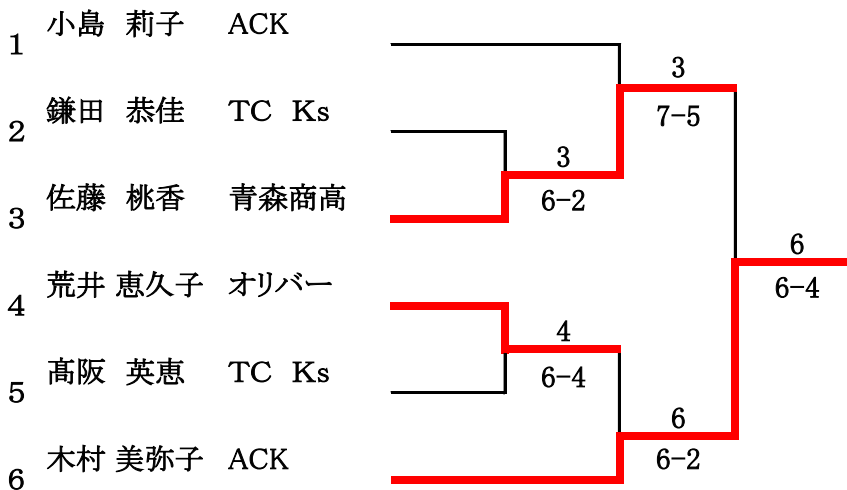

女子B級 予選リーグ

①ブロック 試合順 1-2 2-3 1-3

	選手名	所属	1	2	3	勝敗	順位
1	川村 萌花	青森商高		5-7	5-7	0-2	3
2	小島 莉子	ACK	7-5		7-5	2-0	1
3	高阪 英恵	TC Ks	7-5	5-7		1-1	2

②ブロック 試合順 1-2 2-3 1-3

	選手名	所属	1	2	3	勝敗	順位
1	木村 美弥子	ACK		6-1	6-2	2-0	1
2	本田 和奏	AJTA	1-6		6-7(4)	0-2	3
4	鎌田 恭佳	TC Ks	2-6	7-6(4)		1-1	2

③ブロック 試合順 1-2 2-3 1-3

	選手名	所属	1	2	3	勝敗	順位
1	荒井 恵久子	オリバー		6-2	6-0	2-0	1
2	佐藤 桃香	青森商高	2-6		6-2	1-1	2
3	長内 展子	ACK	0-6	2-6		0-2	3

決勝トーナメント

女子C級 決勝リーグ

試合順 1-2 3-4 / 1-5 2-3 / 1-4 2-5 / 1-3 4-5 / 2-4 3-5

	選手名	所属	1	2	3	4	5	勝敗	順位
1	奈良 百華	青森商高		7-5	6-0	3-6	6-2	3-1	2
2	七尾 美貴子	AST	5-7		6-4	2-6	6-0	2-2	3
3	澤田 葵	青森商高	0-6	4-6		2-6	6-0	1-3	4
4	笹森 心響	AJTA	6-3	6-2	6-2		6-0	4-0	1
5	猪股 楓乃	青森商高	2-6	0-6	0-6	0-6		0-4	5