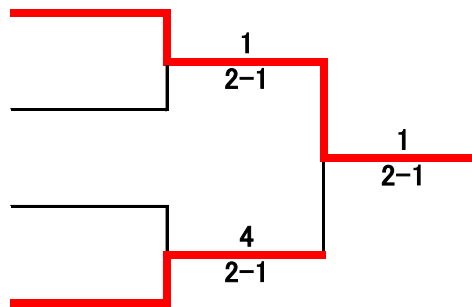

2位グループ・トーナメント

1 南部城

2 ダビッドソン

3 北里 A

4 オレンジTC

3位グループ・トーナメント

1 スムース・ラフ

2 スムース

3 他力本願

4 北里 B