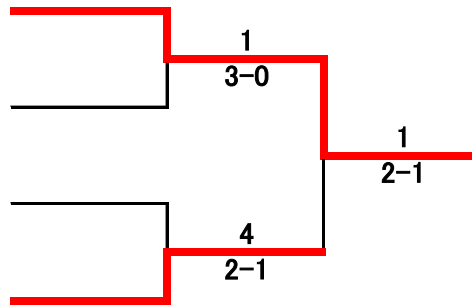

## ④ブロック

1-2 2-3 1-3

	チーム名	1	2	3	勝敗	順位
1	N.Y		3-0	3-0	2-0	1
2	オレンジTC	0-3		2-1	1-1	2
3	北里 B	0-3	1-2		0-2	3

1位グループ・トーナメント

1 テニスを楽しむ会

2 一連托生

3 オードリー

4 N.Y