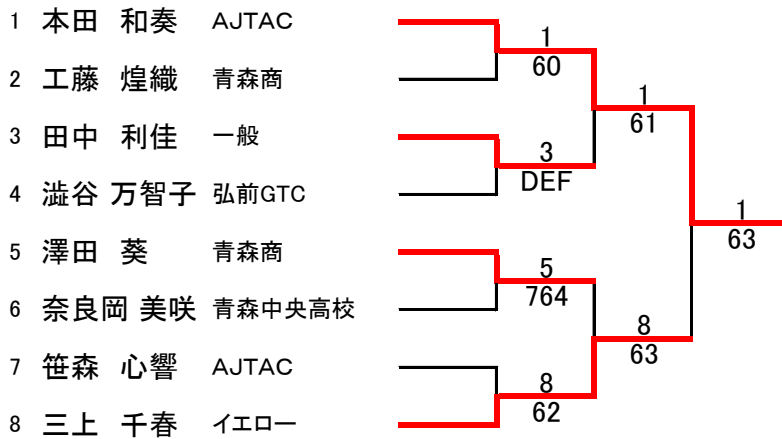

男子シングルスA

女子A級 決勝リーグ

試合順 1-2 3-4 / 1-4 2-3 / 1-3 2-4

	選手名	所属	1	2	3	4	勝敗	順位
1	石田 惺子	AJTAC		6-3	6-3	6-1	3-0	1
2	古川 華菜	青森山田高校	3-6		3-6	6-3	1-2	3
3	小島 莉子	ACK	3-6	6-3		6-1	2-1	2
4	木村 美弥子	オリバーメイト	1-6	3-6	1-6		0-3	4

女子シングルスB

男子シングルスB

男子シングルスC

女子シングルスC