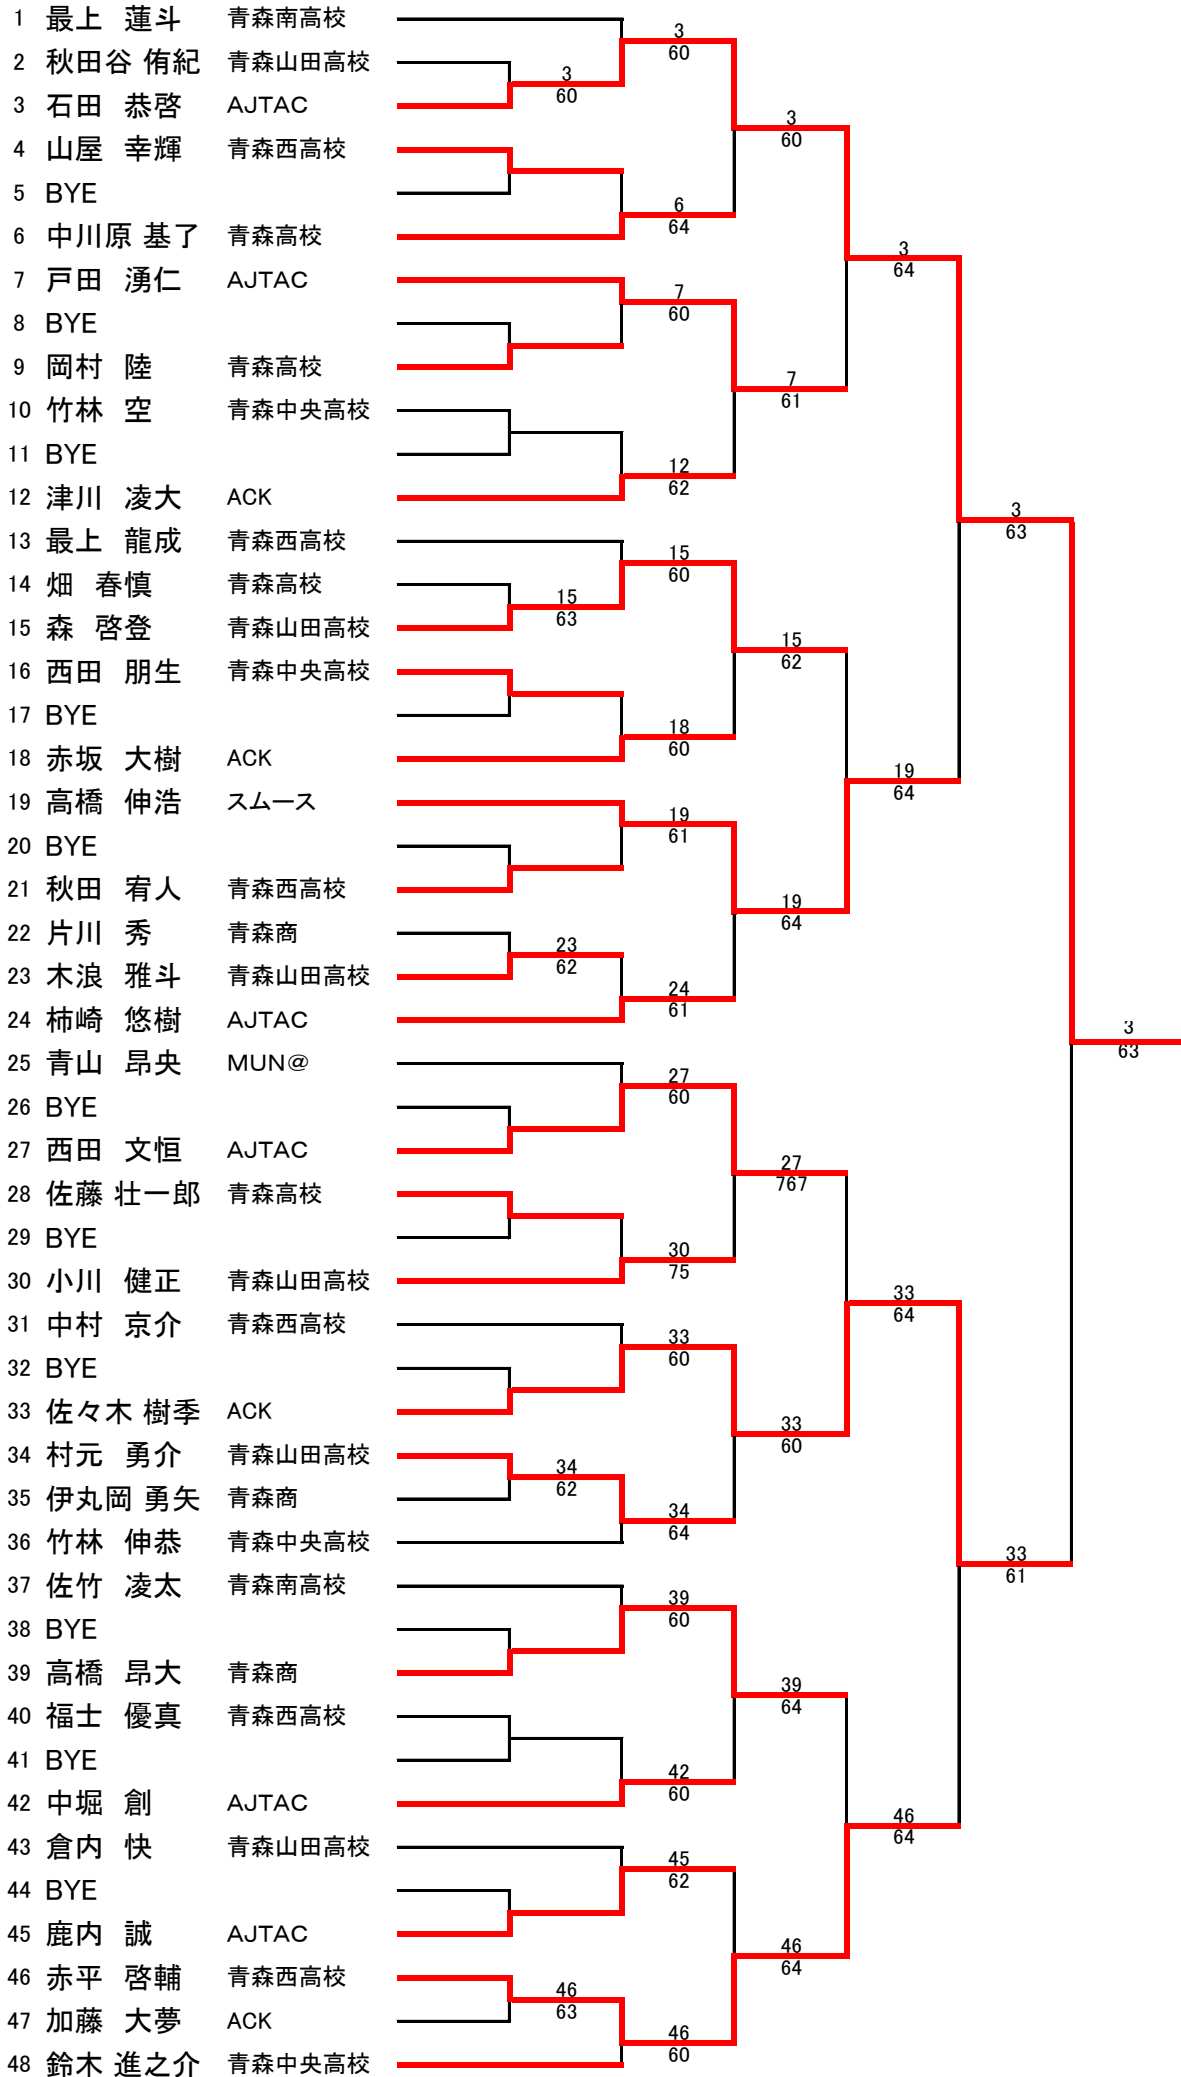

男子シングルスA

女子A級 決勝リーグ

試合順 1-2 3-4 / 1-4 2-3 / 1-3 2-4

	選手名	所属	1	2	3	4	勝敗	順位
1	石田 惺子	AJTAC		6-3	6-3	6-1	3-0	1
2	古川 華菜	青森山田高校	3-6		3-6	6-3	1-2	3
3	小島 莉子	ACK	3-6	6-3		6-1	2-1	2
4	木村 美弥子	オリバーメイト	1-6	3-6	1-6		0-3	4

女子シングルスB

男子シングルスB

男子シングルスC

女子シングルスC