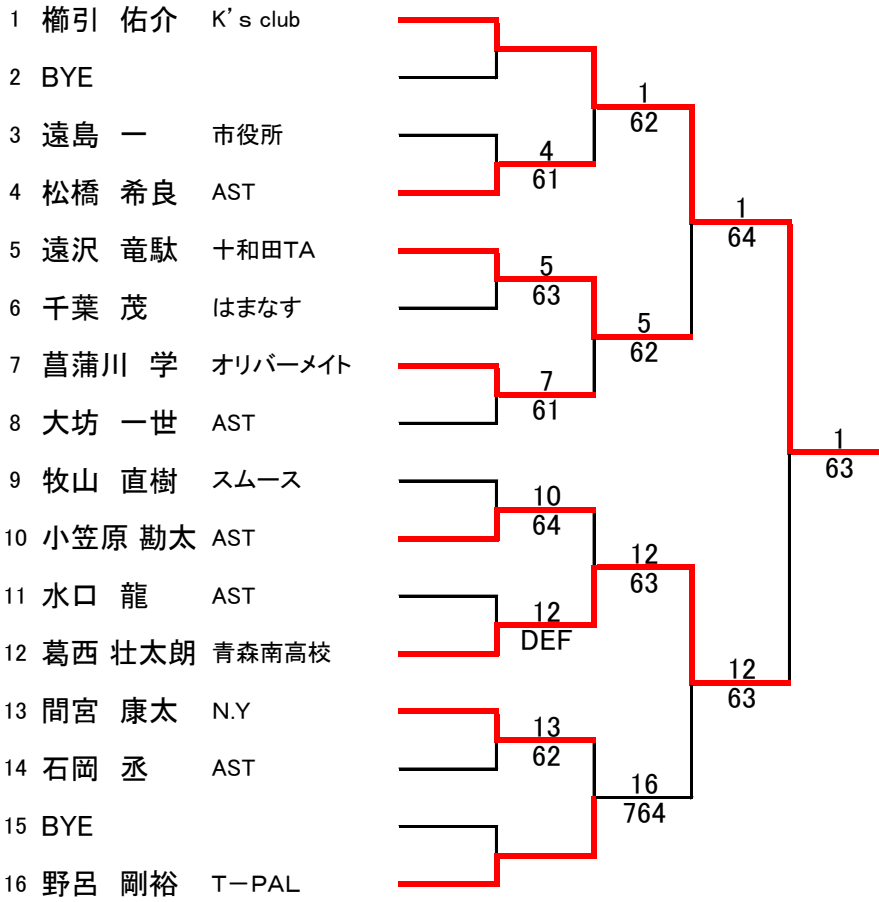

男子シングルスA

女子A級 決勝リーグ

試合順 1-2 3-4 / 1-4 2-3 / 1-3 2-4

	選手名	所属	1	2	3	4	勝敗	順位
1	石田 惺子	AJTAC		6-3	6-3	6-1	3-0	1
2	古川 華菜	青森山田高校	3-6		3-6	6-3	1-2	3
3	小島 莉子	ACK	3-6	6-3		6-1	2-1	2
4	木村 美弥子	オリバーメイト	1-6	3-6	1-6		0-3	4

女子シングルスB

男子シングルスB

男子シングルスC

女子シングルスC