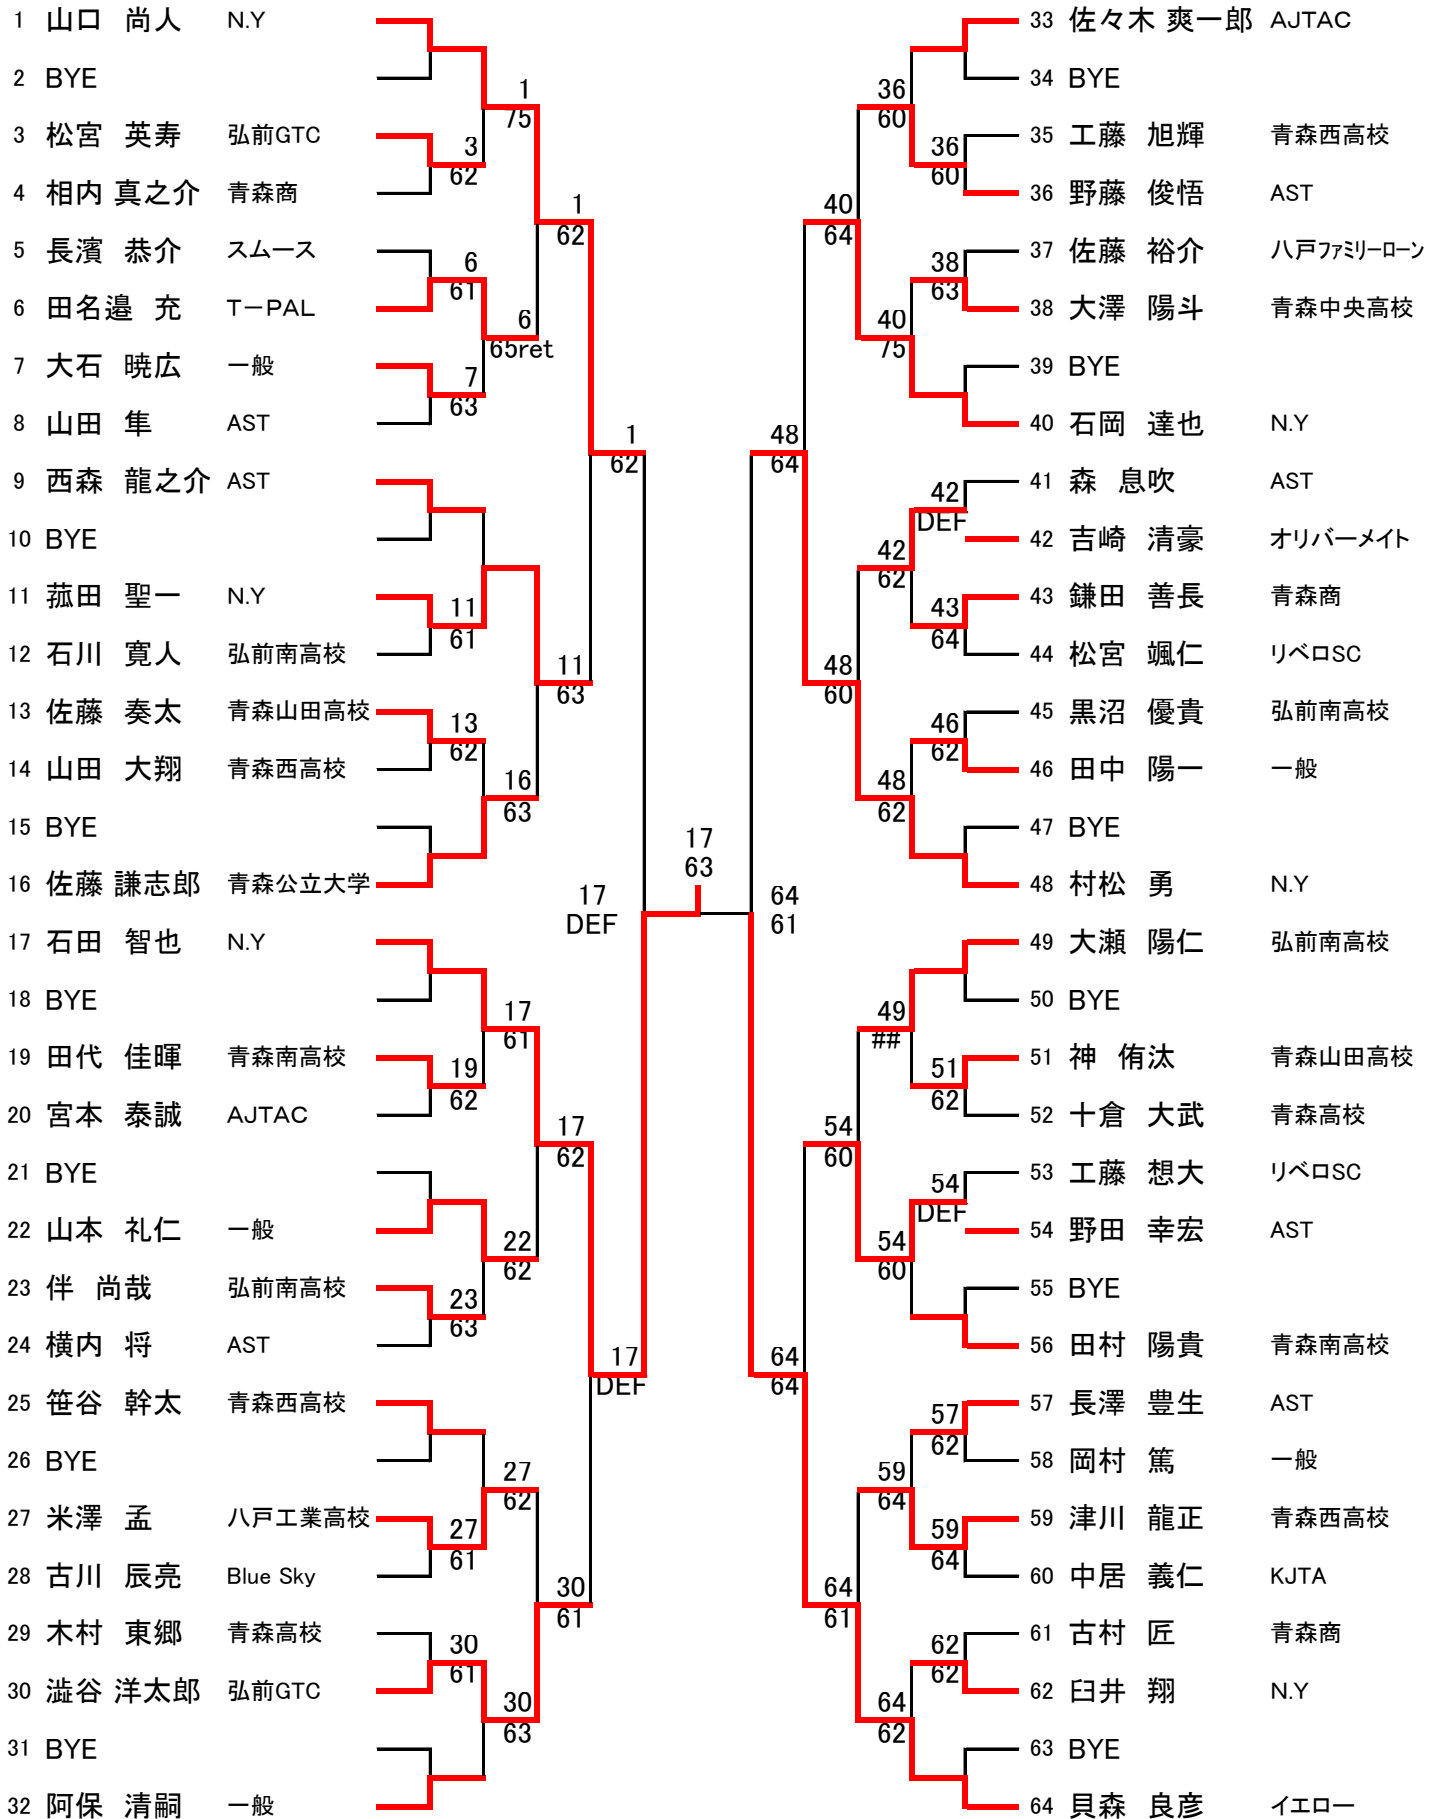

男子シングルスA

女子A級 決勝リーグ

試合順 1-2 3-4 / 1-4 2-3 / 1-3 2-4

	選手名	所属	1	2	3	4	勝敗	順位
1	石田 惺子	AJTAC		6-3	6-3	6-1	3-0	1
2	古川 華菜	青森山田高校	3-6		3-6	6-3	1-2	3
3	小島 莉子	ACK	3-6	6-3		6-1	2-1	2
4	木村 美弥子	オリバーメイト	1-6	3-6	1-6		0-3	4

女子シングルスB

男子シングルスB

男子シングルスC

女子シングルスC