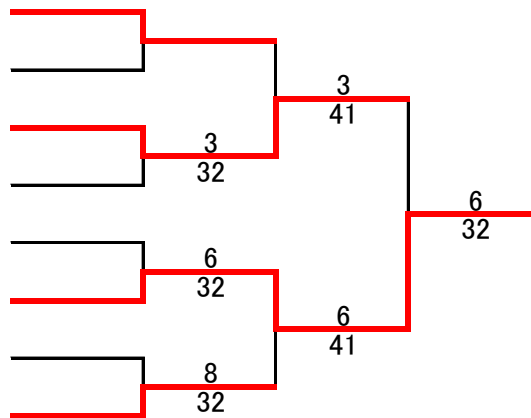

第2回チーム対抗戦・A決勝トーナメント

第2回チーム対抗戦・B決勝トーナメント

第2回チーム対抗戦・A級 コンソレ

- 1 青森公立大学
- 2 0-30
- 3 花まんかいⅡ
- 4 オリバーメイト

第2回チーム対抗戦・B級 コンソレ

- 1 miki★HOUSE
- 2 BYE
- 3 Team R
- 4 チームナターシャ
- 5 ACK Family
- 6 タイブレーク
- 7 いや、それ入っとるやろ?
- 8 弘前大学