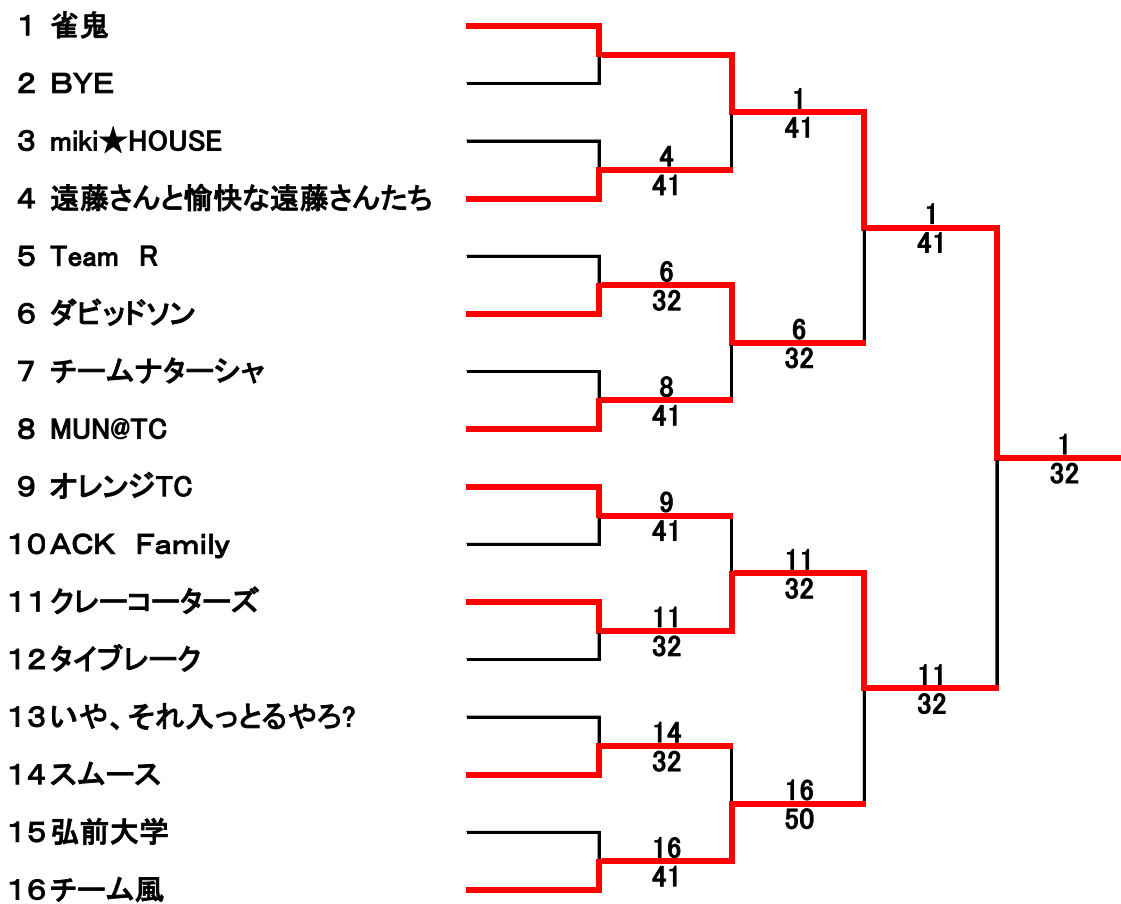

第2回チーム対抗戦・A決勝トーナメント

第2回チーム対抗戦・B決勝トーナメント

第2回チーム対抗戦・A級 コンソレ

- 1 青森公立大学
- 2 0-30
- 3 花まんかいⅡ
- 4 オリバーメイト

第2回チーム対抗戦・B級 コンソレ

- 1 miki★HOUSE
- 2 BYE
- 3 Team R
- 4 チームナターシャ
- 5 ACK Family
- 6 タイブレーク
- 7 いや、それ入っとるやろ?
- 8 弘前大学