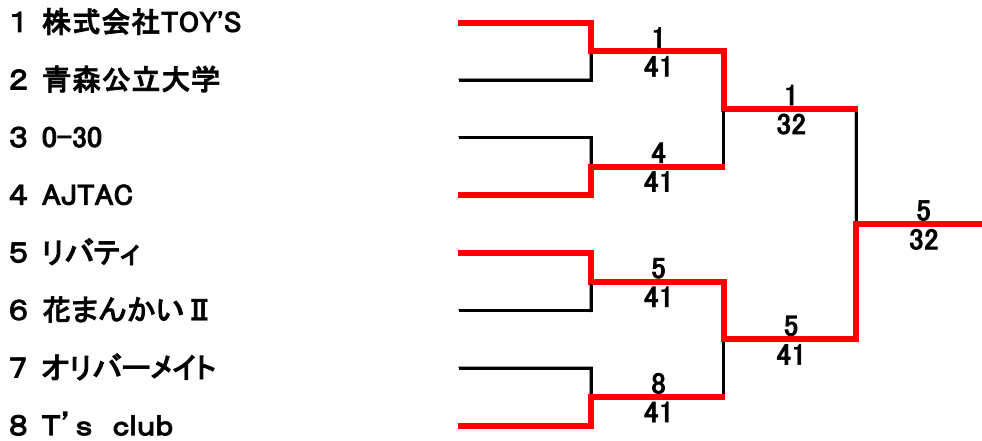

第2回チーム対抗戦・A決勝トーナメント

第2回チーム対抗戦・B決勝トーナメント

第2回チーム対抗戦・A級 コンソレ

- 1 青森公立大学
- 2 0-30
- 3 花まんかいⅡ
- 4 オリバーメイト

第2回チーム対抗戦・B級 コンソレ

- 1 miki★HOUSE
- 2 BYE
- 3 Team R
- 4 チームナターシャ
- 5 ACK Family
- 6 タイブレーク
- 7 いや、それ入っとるやろ?
- 8 弘前大学