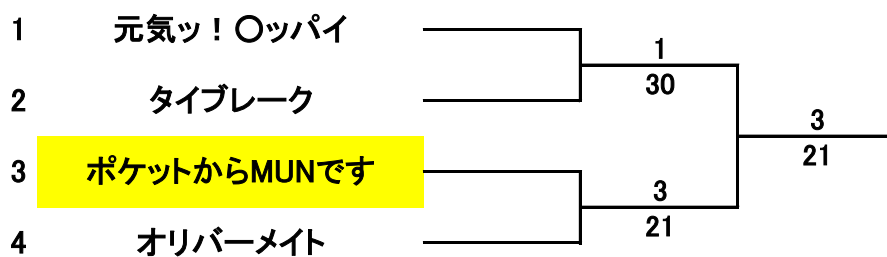

Bグループ 順位決定戦

1位～4位

5位～8位

9位～12位

Bグループ 3位決定戦

Bグループ 7位決定戦

ブービー決戦