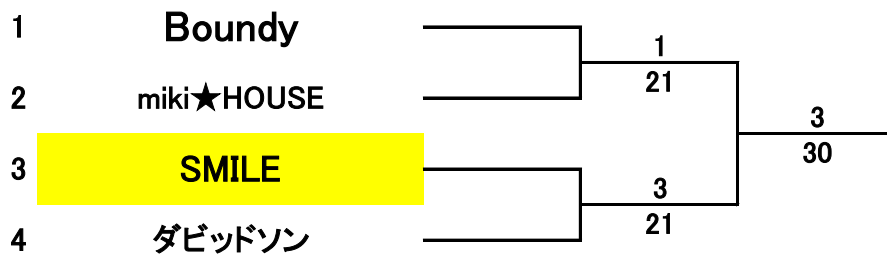

Bグループ 順位決定戦

1位～4位