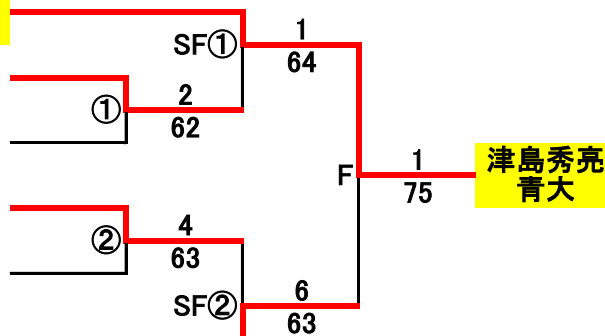

夏季シングルステニス大会

男子A級 予選リーグ

①ブロック 試合順 1-2 2-3 1-3

①	選手名	所属	1	2	3	勝敗	順位
1	小笠原 勤太	AST		6-2	2-6	1-1	2
2	石田 智也	N.Y	2-6		0-6	0-2	3
3	津嶋 秀亮	青森大学	6-2	6-0		2-0	1

②ブロック 試合順 1-2 2-3 1-3

②	選手名	所属	1	2	3	勝敗	順位
1	野呂 剛裕	T-PAL		2-6	2-6	0-2	3
2	蝦名 貫志	MUN	6-2		6-3	2-0	1
3	赤野 智彦	一般	6-2	3-6		1-1	2

③ブロック 試合順 1-2 3-4 1-3 2-4 1-4 2-3

③	選手名	所属	1	2	3	4	勝敗	順位
1	有馬 諒	一般		6-4	6-3	6-4	3-0	1
2	村松 勇	リバティ	4-6		4-6	1-6	0-3	4
3	永澤 章儀	AST	3-6	6-4		6-0	2-1	2
4	貝森 良彦	イエロー	4-6	6-1	0-6		1-2	3

男子A級 決勝トーナメント

- ①の1位 1 津嶋 秀亮 青森大学
- ②の2位 2 赤野 智彦 一般
- ③の2位 3 永澤 章儀 AST
- ②の1位 4 蝦名 貫志 MUN
- ①の2位 5 小笠原 勤太 AST
- ③の1位 6 有馬 諒 一般

女子B級 決勝リーグ

①ブロック 試合順 1-2 3-4 / 1-5 2-3 / 1-4 2-5 / 1-3 4-5 / 2-4 3-5

①	選手名	所属	1	2	3	4	5	勝敗	順位
1	川原田 夢羽	中央高校		2-6	1-6	4-6	2-6	0-4	5
2	竹内 友菜	商業高校	6-2		6-1	6-0	6-4	4-0	1
3	藤林 夕空	商業高校	6-1	1-6		6-1	6-3	3-1	2
4	二部 桃衣	弘大医学部	6-4	0-6	1-6		7-5	2-2	3
5	安井 陽菜	弘大医学部	6-2	4-6	3-6	5-7		1-3	4