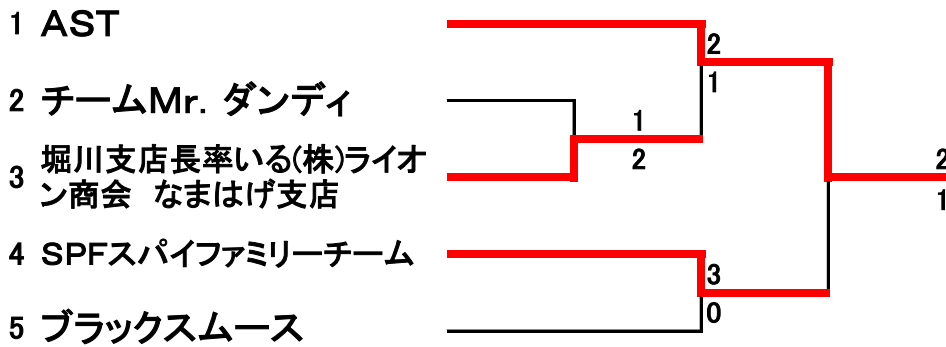

Bグループ 順位決定戦

1位~3位

	チーム名	1	2	3	勝敗	順位
1	リバティ S		1-2	3-0	1-1	1
2	「Bomber・MUN」	2-1		1-2	1-1	2
3	サトシ監督！	0-3	2-1		1-1	3

4位~6位

	チーム名	1	2	3	勝敗	順位
1	織田支店長率いる(株)ライオン商会後苑支店		1-2	1-2	0-2	6
2	さかみち041	2-1		2-1	2-0	4
3	T-PAL	2-1	1-2		1-1	5

7位~11位