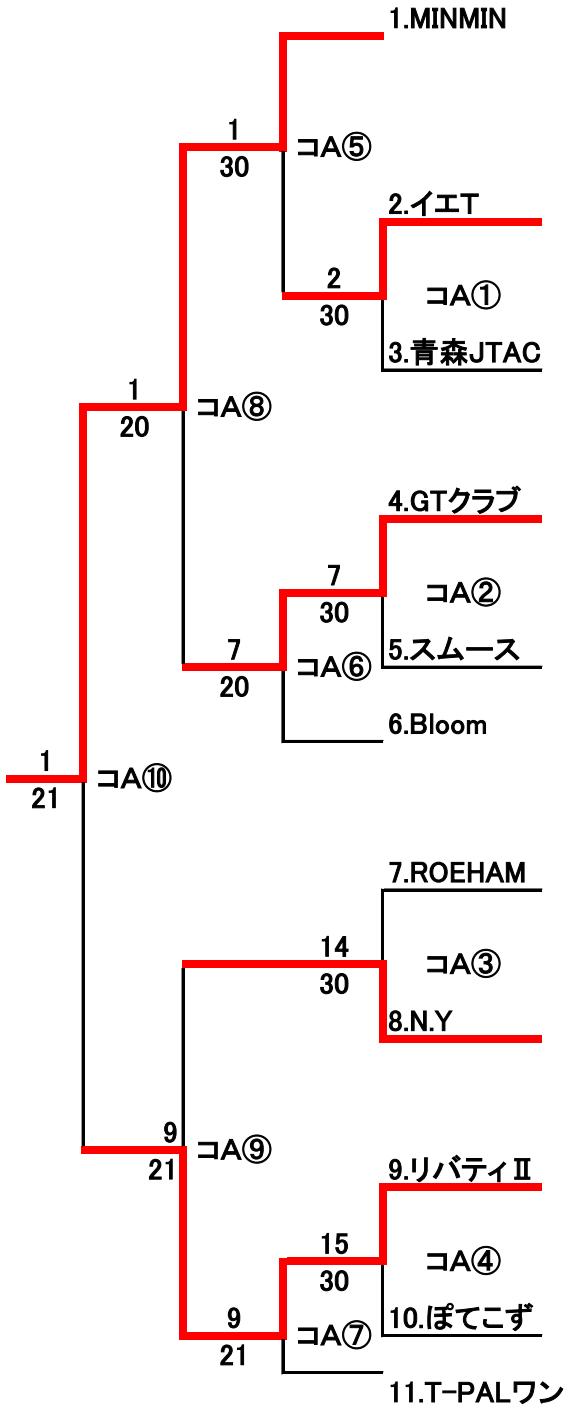

第1回チーム対抗戦

コンソレ A

本戦トーナメント

- リバティ I
- イエT
- T-PAL ワン
- 青森JTAC
- AST
- MONMON
- GTクラブ
- スムーススペシャル
- オリバーメイト
- リバティIII
- ROEHAM(ローハン)
- Bloom
- ビサイド・オーラカ
- N.Y
- リバティII
- T-PAL ニャン
- ぽてこず
- Tenniholic
- MINMIN

コンソレ B

①	AST	2-1	「MONMON	②	ピサイド・オーラカ	2-0	T-PALニャン	③	AST	1-2	ピサイド・オーラカ
M	花田 隆史	6-2	西村 洸士	M	大石 暁広	2-3	柴田 潤	M	藤田 翔	5-6	永澤 章儀
D	伊藤 拓真		工藤 準平	D	貝森 良彦		田口 裕之	D	坂本 己太郎		貝森 良彦
W	嶋田 有紗	6-4	小坂 優歌	W	鈴木 和美	6-2	尾野 めぐみ	W	嶋田 有紗	1-6	鈴木 和美
D	小山内 遥那		小熊 陽風多	D	三上 美喜子		佐藤 京子	D	佐藤 栞		三上 美喜子
M	佐藤 栞	1-6	阿部 ななみ	M	石戸谷 玲子	6-4	下村 陽子	M	小山内 遥那	6-4	石戸谷 玲子
IX	藤田 翔		竹谷 悠	IX	永澤 章儀		藤尾 春彦	IX	花田 隆史		大石 暁広