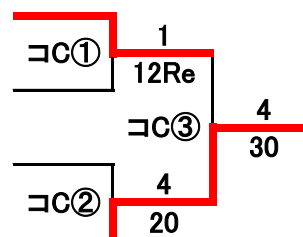

第1回チーム対抗戦

コンソレ A

本戦トーナメント

1. リバティ I
2. イエT
3. T-PAL ワン
4. 青森JTAC
5. AST
6. MONMON
7. GTクラブ
8. スムーススペシャル
9. オリバーメイト
10. リバティIII
11. ROEHAM(ローハン)
12. Bloom
13. ビサイド・オーラカ
14. N.Y
15. リバティII
16. T-PAL ニャン
17. ぽてこず
18. Tenniholic
19. MINMIN

3位決定戦

1 リバティ I

2 リバティIII

コンソレ B

コンソレ C