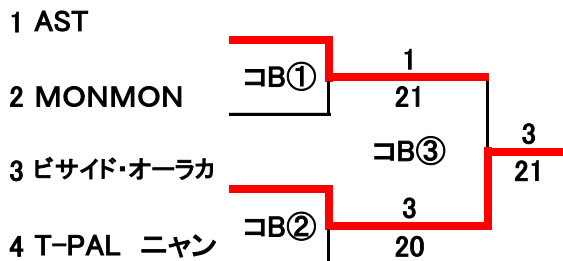

第1回チーム対抗戦

コンソレ A

本戦トーナメント

1. リバティ I
2. イエT
3. T-PAL ワン
4. 青森JTAC
5. AST
6. MONMON
7. GTクラブ
8. スムーススペシャル
9. オリバーメイト
10. リバティIII
11. ROEHAM(ローハン)
12. Bloom
13. ビサイド・オーラカ
14. N.Y
15. リバティII
16. T-PAL ニャン
17. ぽてこず
18. Tenniholic
19. MINMIN

3位決定戦

1 リバティ I

2 リバティIII

コンソレ B

コンソレ C