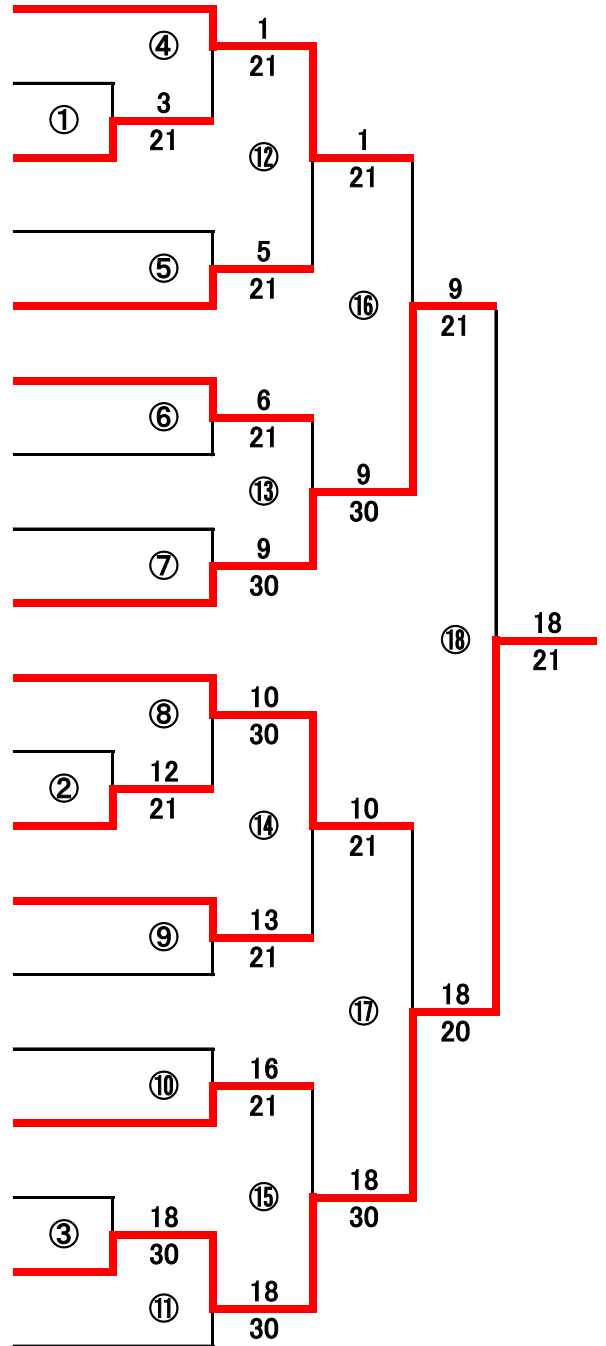

第1回チーム対抗戦

コンソレ A

本戦トーナメント

- リバティ I
- イエT
- T-PAL ワン
- 青森JTAC
- AST
- MONMON
- GTクラブ
- スムーススペシャル
- オリバーメイト
- リバティIII
- ROEHAM(ローハン)
- Bloom
- ビサイド・オーラカ
- N.Y
- リバティII
- T-PAL ニャン
- ぽてこず
- Tenniholic
- MINMIN